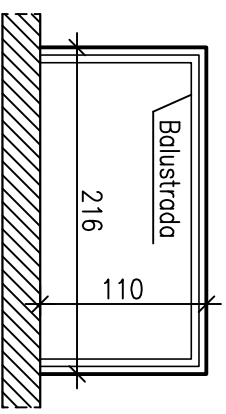

RZUTY BALKONÓW DO REMONTU

BALKON TYP 1

Szt.x12
pow.3,96m²

BALKON TYP 2

Szt.x16
pow.3,63m²

BALKON TYP 3

Szt.x16
pow.3,30m²

BALKON TYP 4

Szt.x2
pow.3,04m²

BALKON TYP 5

Szt.x8
pow.2,71m²

BALKON TYP 6

Szt.x6
pow.2,38m²

BALKON TYP 7

Szt.x9
pow.17,64m²

BALKON TYP 8

Szt.x3
pow.20,63m²